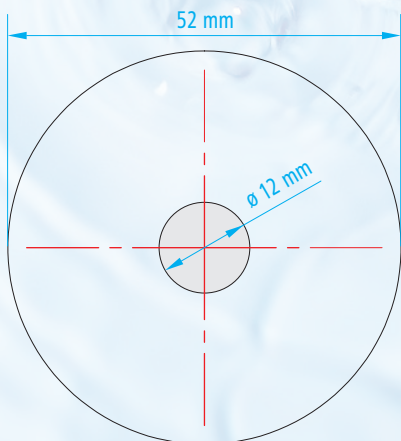

Deze mal is te gebruiken voor het boren van het gat in het aanrechtblad. Controleer of u aan de onderkant van het aanrechtblad voldoende ruimte houdt om de kraan vast te zetten.

Let op: Wij aanvaarden geen aansprakelijkheid voor schade, die het gevolg is van handelingen en/of beslissingen die gebaseerd zijn op het gebruik van deze mallen. Deze boormallen kunt u ook als .pdf downloaden op www.waterfactory.nl