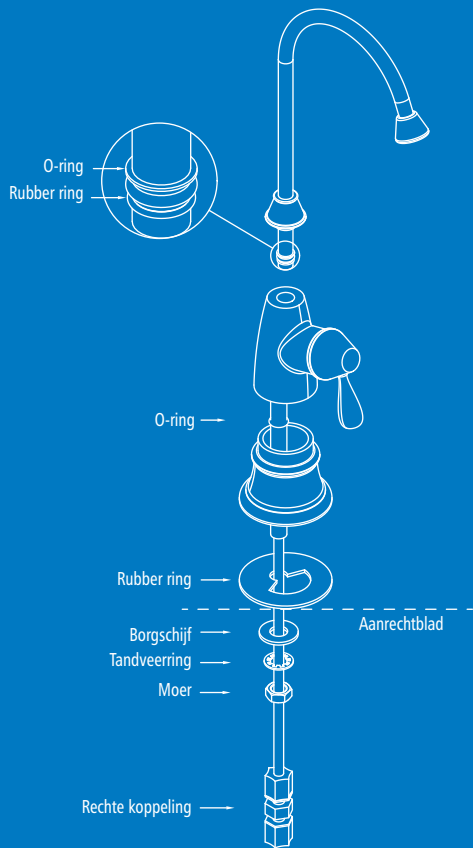

Polished chrome

Antique bronze

Polished brass

Satin nickel

Aanrechtkraan D-8

Landelijke stijl

WATER FACTORY

Boormal

Deze mal is te gebruiken voor het boren van het gat in het aanrechtblad. Controleer of u aan de onderkant van het aanrechtblad voldoende ruimte houdt om de kraan vast te zetten.

Let op: Wij aanvaarden geen aansprakelijkheid voor schade, die het gevolg is van handelingen en/of beslissingen die gebaseerd zijn op het gebruik van deze mallen. Deze boormallen kunt u ook als .pdf downloaden op www.waterfactory.nl