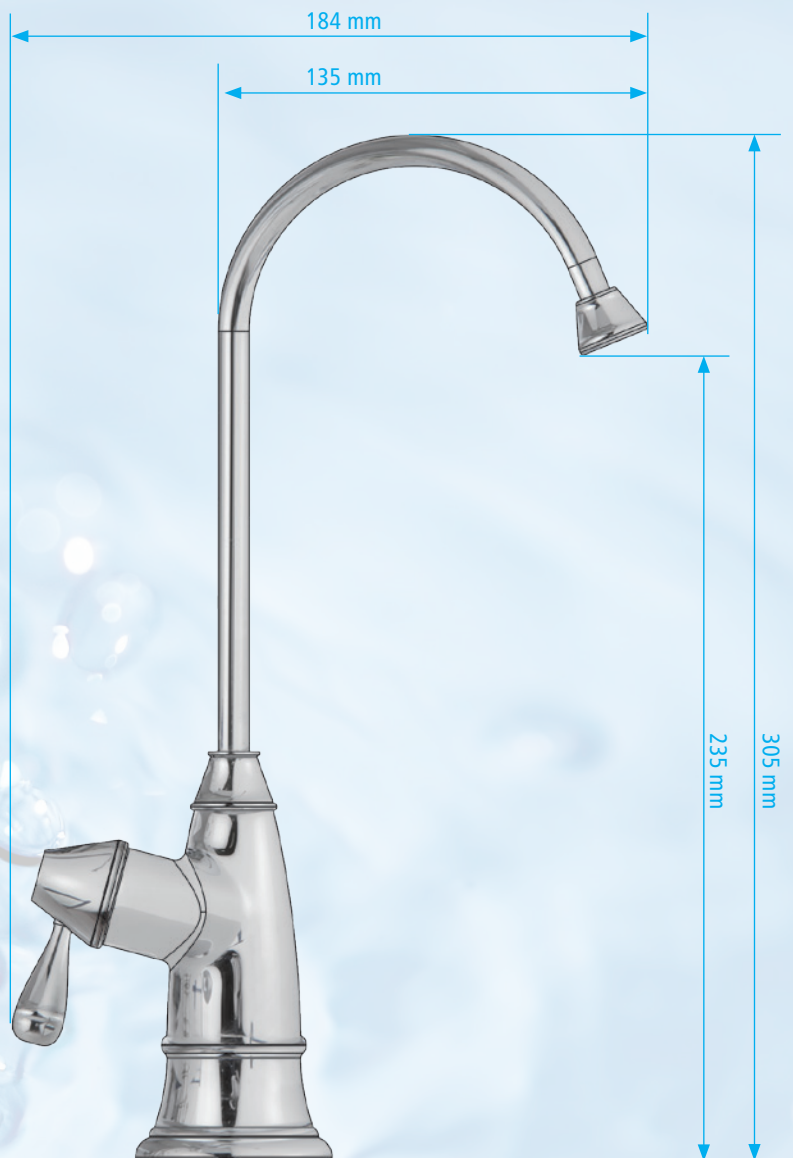

Polished chrome

Antique bronze

Polished brass

Satin nickel

Aanrechtkraan D-8

Landelijke stijl

WATER FACTORY

Boormal

Deze mal is te gebruiken voor het boren van het gat in het aanrechtblad. Controleer of u aan de onderkant van het aanrechtblad voldoende ruimte houdt om de kraan vast te zetten.

Let op: Wij aanvaarden geen aansprakelijkheid voor schade, die het gevolg is van handelingen en/of beslissingen die gebaseerd zijn op het gebruik van deze mallen. Deze boormallen kunt u ook als .pdf downloaden op www.waterfactory.nl